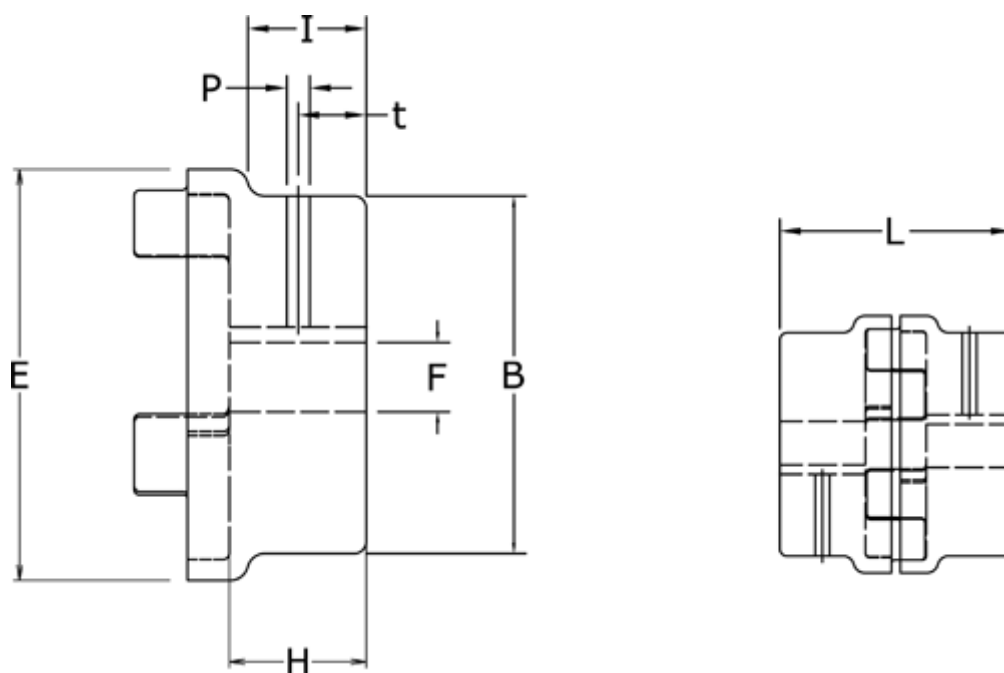

Varenummer: 3304048BGG60
Beskrivelse: Koblingshalvpart Klonex 48/60B
GG Støbejern, Boring 60H7 m/not og skrue

Mål

B = 105
E = 105
F = 60
H = 56
I = -
L = 140
P = M8
t = 20